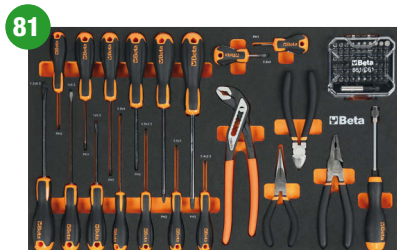

€ 1.249,00

Cassettiera mobile RSC24/7

- 7 cassetti da 588x367 mm, montati su guide telescopiche a sfera:
 - 5 cassetti altezza 70 mm
 - 1 cassetto altezza 140 mm
 - 1 cassetto altezza 210 mm
- Piano di lavoro rinforzato in ABS, solido e robusto
- Piano di appoggio multifunzione con bordi anticaduta e 8 fori per l'alloggiamento dei giravite
- Quattro ruote Ø 125 mm di cui 2 fisse e 2 girevoli (una con freno)
- Serratura di sicurezza centralizzata frontale
- Capacità di carico statico pari a 800 kg
- Porta flaconi laterale integrato, applicabile su entrambi i lati
- Piano dei cassetti protetto da tappetini di gomma espansa
- Possibilità di inserire in ogni cassetto fino a 4 vassoi morbidi in EVA o termoformati rigidi in ABS

**CASSETTIERA
INCLUSA**

2400 RSC24/7-VI INDUSTRIA

Assortimento **185** utensili INDUSTRIA ¹⁴ ¹²

M391

M392

M393

M394

024004027 ~~€ 3.060,00~~
€ 1.249,00