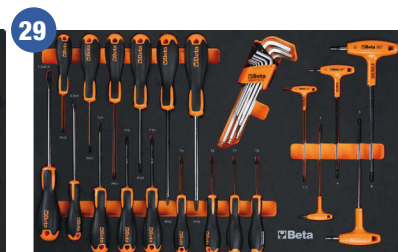

Cassettiera mobile RSC24/7

- 7 cassetti da 588x367 mm, montati su guide telescopiche a sfera:
  - 5 cassetti altezza 70 mm
  - 1 cassetto altezza 140 mm
  - 1 cassetto altezza 210 mm
- Piano di lavoro rinforzato in ABS, solido e robusto
- Piano di appoggio multifunzione con bordi anticaduta e 8 fori per l'alloggiamento dei giravite
- Quattro ruote Ø 125 mm di cui 2 fisse e 2 girevoli (una con freno)
- Serratura di sicurezza centralizzata frontale
- Capacità di carico statico pari a 800 kg
- Porta flaconi laterale integrato, applicabile su entrambi i lati
- Piano dei cassetti protetto da tappetini di gomma espansa
- Possibilità di inserire in ogni cassetto fino a 4 vassoi morbidi in EVA o termoformati rigidi in ABS

**CASSETTIERA
INCLUSA**

2400 RSC24/7-VI INDUSTRIA

Assortimento **185** utensili INDUSTRIA ¹⁴ ¹²

024004027 ~~€ 3.060,00~~
€ 1.249,00

Cassettiera RSC24/7 € 1.099,00
+ Assortimento 185 utensili Industria € 1.961,00 =
~~€ 3.060,00~~ sconto € 1.811,00 (pari al -59%)
Totale € 1.249,00

2400 RSC24/7-VA AUTOMOTIVE

Assortimento **184** utensili AUTOMOTIVE ¹⁴ ¹²

024004038 ~~€ 3.040,00~~
€ 1.249,00

Cassettiera RSC24/7 € 1.099,00
+ Assortimento 184 utensili Automotive € 1.941,00 =
~~€ 3.040,00~~ sconto € 1.791,00 (pari al -59%)
Totale € 1.249,00

M302