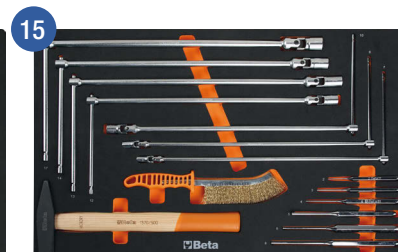

024004038 ~~€ 3.040,00~~
€ 1.249,00

Cassettiera RSC24/7 € 1.099,00
+ Assortimento 184 utensili Automotive € 1.941,00 =
~~€ 3.040,00~~ sconto € 1.791,00 (pari al -59%)
Totale € 1.249,00

M301

M302

M303

M304