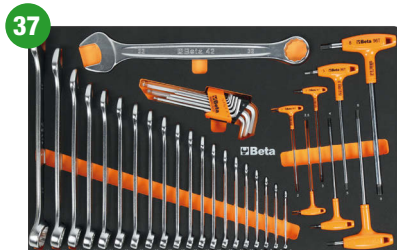

€ 1.249,00

Cassettiera mobile RSC24/7

- 7 cassetti da 588x367 mm, montati su guide telescopiche a sfera:
 - 5 cassetti altezza 70 mm
 - 1 cassetto altezza 140 mm
 - 1 cassetto altezza 210 mm
- Piano di lavoro rinforzato in ABS, solido e robusto
- Piano di appoggio multifunzione con bordi anticaduta e 8 fori per l'alloggiamento dei giravite
- Quattro ruote Ø 125 mm di cui 2 fisse e 2 girevoli (una con freno)
- Serratura di sicurezza centralizzata frontale
- Capacità di carico statico pari a 800 kg
- Porta flaconi laterale integrato, applicabile su entrambi i lati
- Piano dei cassetti protetto da tappetini di gomma espansa
- Possibilità di inserire in ogni cassetto fino a 4 vassoi morbidi in EVA o termoformati rigidi in ABS

**CASSETTIERA
INCLUSA**

2400 RSC24/7-VI INDUSTRIA

Assortimento **185** utensili INDUSTRIA ¹⁴ ¹²

M391

M392

M393

M394

024004027 ~~€ 3.060,00~~
€ 1.249,00