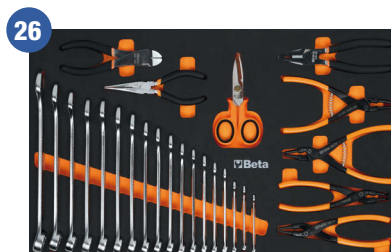

Cassettiera mobile RSC24/7

- 7 cassetti da 588x367 mm, montati su guide telescopiche a sfera:
  - 5 cassetti altezza 70 mm
  - 1 cassetto altezza 140 mm
  - 1 cassetto altezza 210 mm
- Piano di lavoro rinforzato in ABS, solido e robusto
- Piano di appoggio multifunzione con bordi anticaduta e 8 fori per l'alloggiamento dei giravite
- Quattro ruote Ø 125 mm di cui 2 fisse e 2 girevoli (una con freno)
- Serratura di sicurezza centralizzata frontale
- Capacità di carico statico pari a 800 kg
- Porta flaconi laterale integrato, applicabile su entrambi i lati
- Piano dei cassetti protetto da tappetini di gomma espansa
- Possibilità di inserire in ogni cassetto fino a 4 vassoi morbidi in EVA o termoformati rigidi in ABS

**CASSETTIERA
INCLUSA**

2400 RSC24/7-VI INDUSTRIA

Assortimento **185** utensili INDUSTRIA ¹⁴ ¹²

024004027 ~~€ 3.060,00~~
€ 1.249,00

Cassettiera RSC24/7 € 1.099,00
+ Assortimento 185 utensili Industria € 1.961,00 =
~~€ 3.060,00~~ sconto € 1.811,00 (pari al -59%)
Totale € 1.249,00

2400 RSC24/7-VA AUTOMOTIVE

Assortimento **184** utensili AUTOMOTIVE ¹⁴ ¹²

024004038 ~~€ 3.040,00~~
€ 1.249,00

Cassettiera RSC24/7 € 1.099,00
+ Assortimento 184 utensili Automotive € 1.941,00 =
~~€ 3.040,00~~ sconto € 1.791,00 (pari al -59%)
Totale € 1.249,00

M301